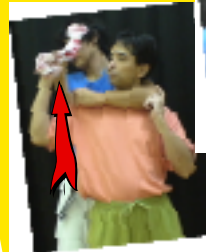

忍者てぬぐい術

道場で使っている
オリジナルてぬぐい

手ぬぐいが
身を守る道具になる!!

「手ぬぐい術」は、忍者の技の一つとして
伝えられて来ましたが、それらを現代社会に
マッチした技に体系化し、身を守る技を中心
としたてぬぐい術として使用しています。
てぬぐい自体はまったく普通のものですが、
術として使うと、色々な場面から身を護る道
具として活用することができます。

守る道具として

受ける

巻いて引く

強力な武器となる

水で濡らす

巾着状の武器とする

救急でも大活躍

止血
包帯

使い方DVD

てぬぐいと虎之巻が
セツになって発売中
2500円

正柳館道場

事務局・本部 東京都練馬区土支田 4-32-18